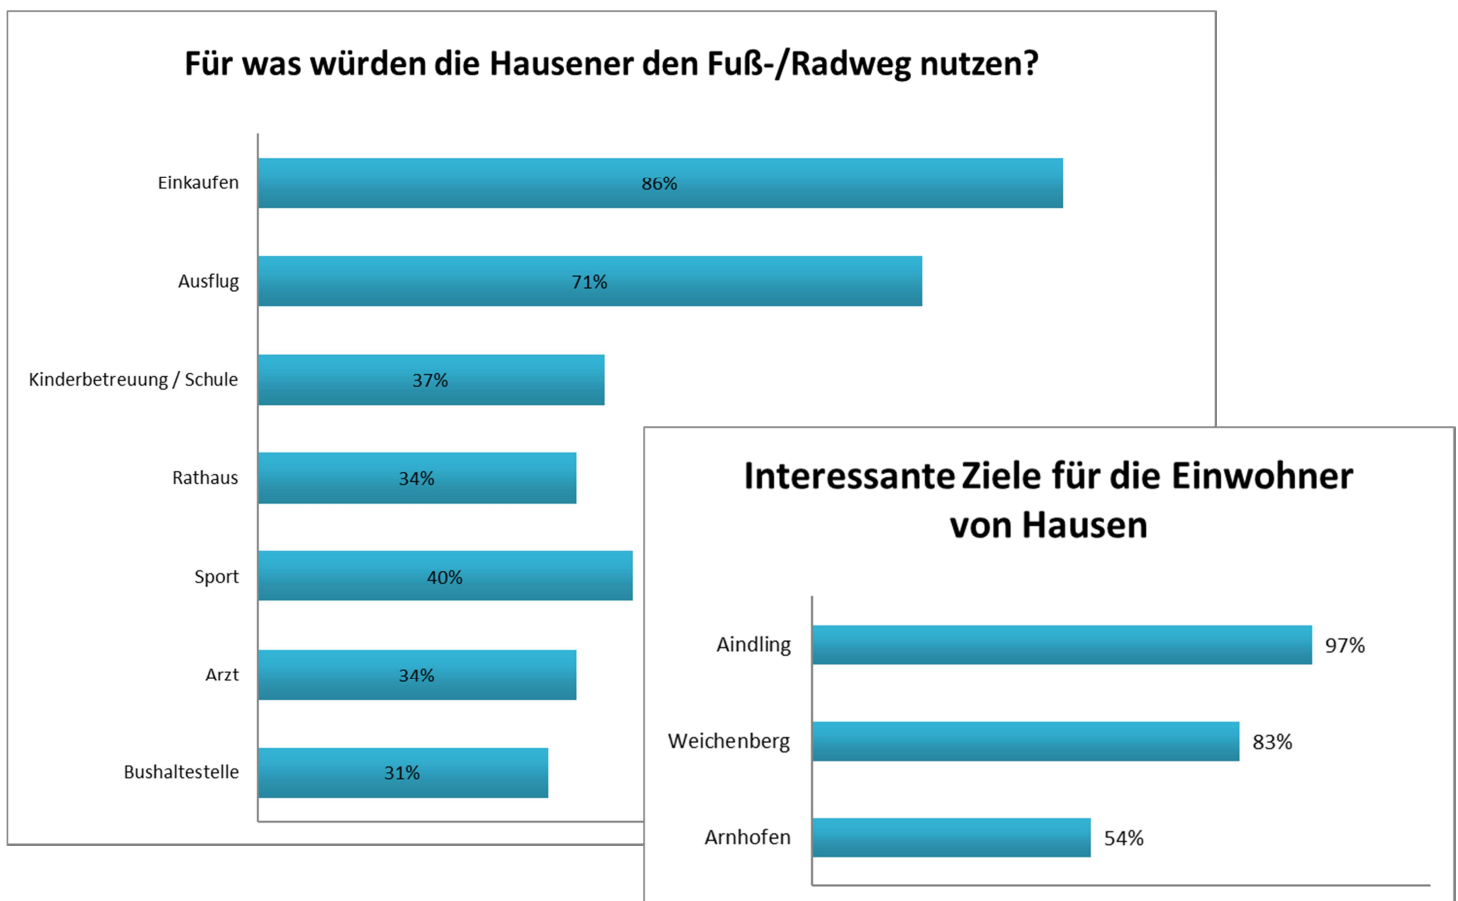

PERSPEKTIVE AINDLING

Ergebnisse der Umfrage zu einer Fahrradwegeverbindung von Weichenberg nach Aindling.

Alle Teilnehmenden Personen haben sich für einen Fahrradweg ausgesprochen!

	Teilnehmer	% der Anwohner
Hausen	118	34%
Weichenberg	35	78%

Benjamin Schröter
Vorsitzender
Wähler- und Aktionsgemeinschaft
Perspektive Aindling
perspektive.aindling@gmail.com
www.perspektive-aindling.jimdo.com
www.facebook.de/Perspektive.Aindling